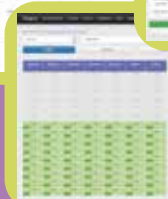

## Cómo alquilar con SPORTTIA

Web

Entre con su cuenta o regístrese si aún no tiene una.

Busque el centro, sígalo y seleccione "alquilar".

Seleccione el periodo y pista que desee alquilar.

Por último elija su forma de pago y confirme el alquiler.