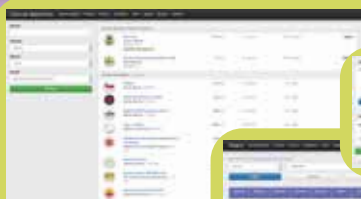

## Cómo alquilar con SPORTTIA

Web

Entre con su cuenta o regístrese si aún no tiene una.

Busque el centro, sígalo y seleccione "alquilar".

Seleccione el periodo y pista que desee alquilar.

Por último elija su forma de pago y confirme el alquiler.